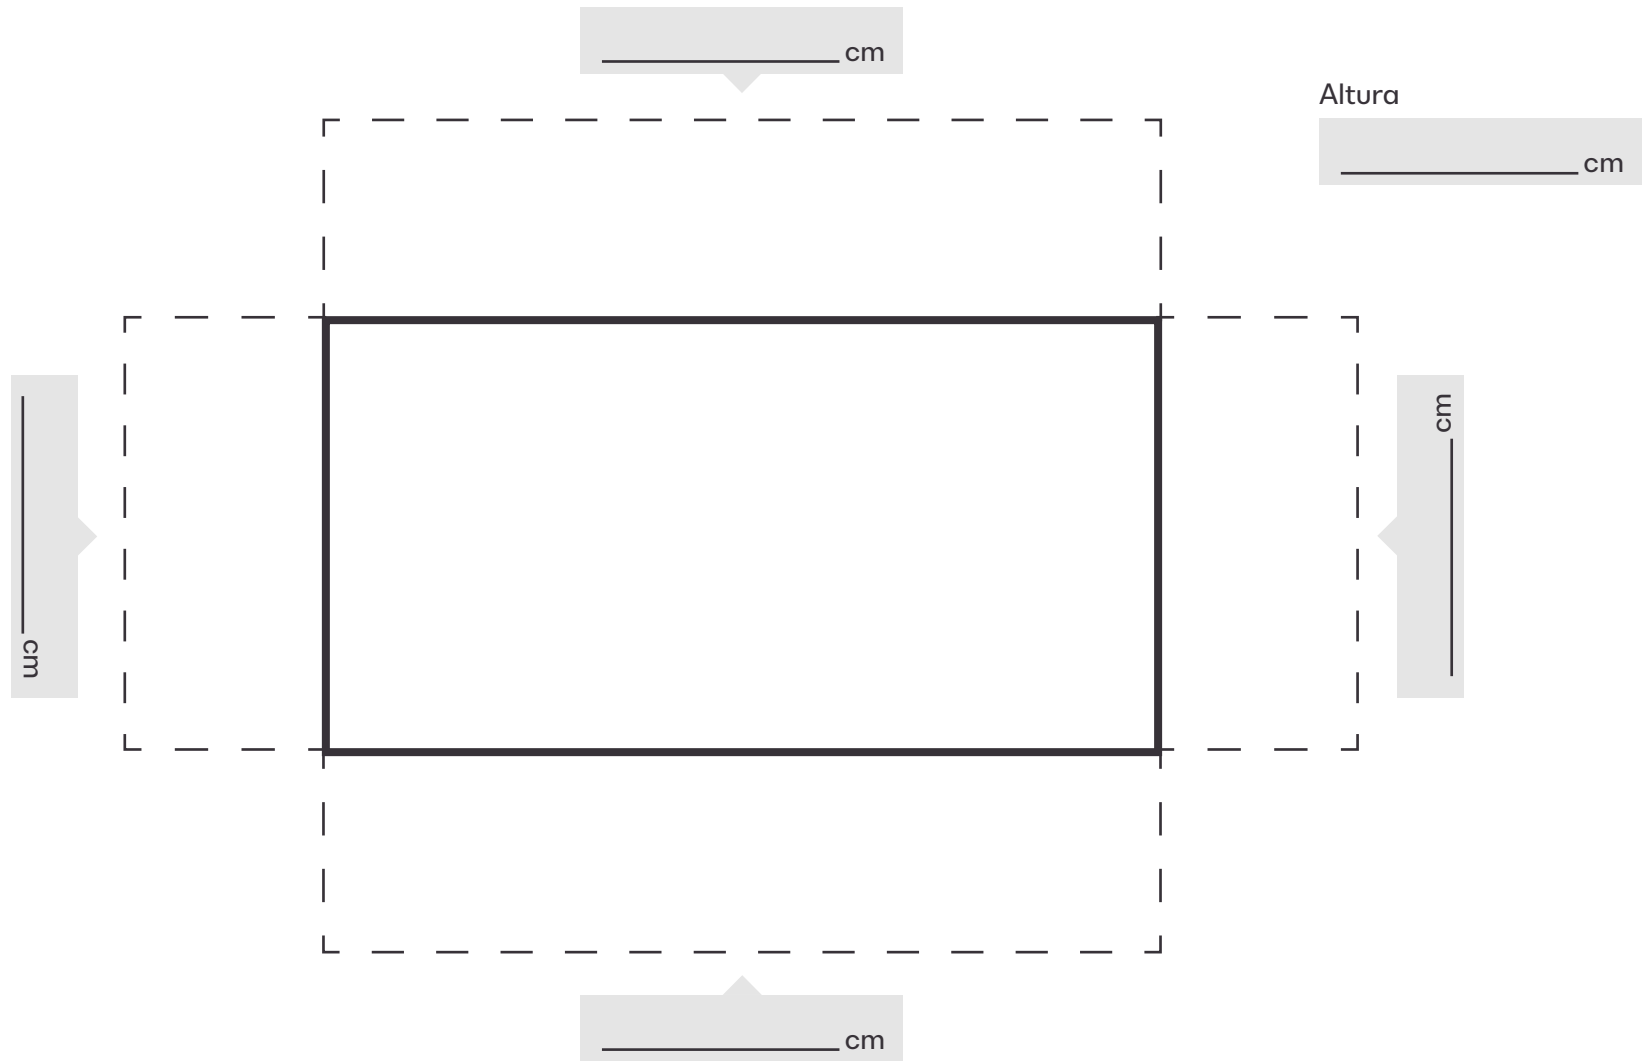

// Plantilla para medir habitaciones y armarios

Cliente _____

Dirección _____

Habitación _____

Las líneas discontinuas representan las elevaciones de cada pared, en ellas se diburaján ventanas y puerta indicando sus medidas.